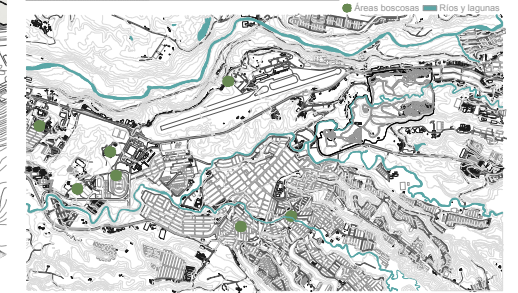

ZONAS BOSCOSAS Y ZONAS CON AGUA