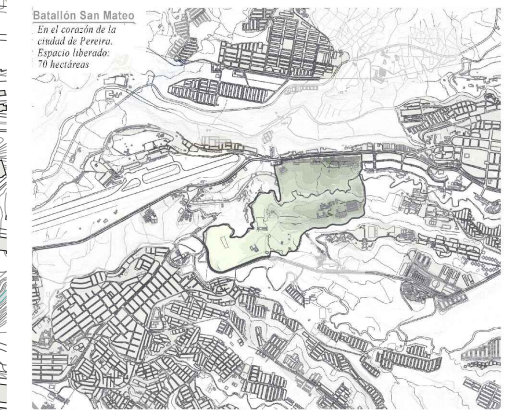

Batallón San Mateo