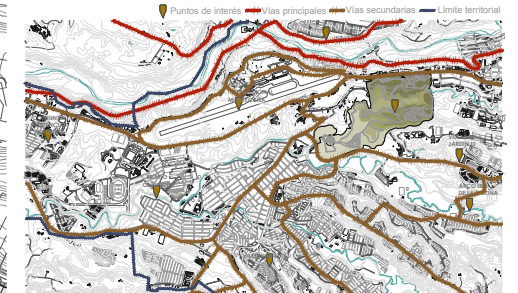

PUNTOS DE INTERÉS Y VIAS PRINCIPALES